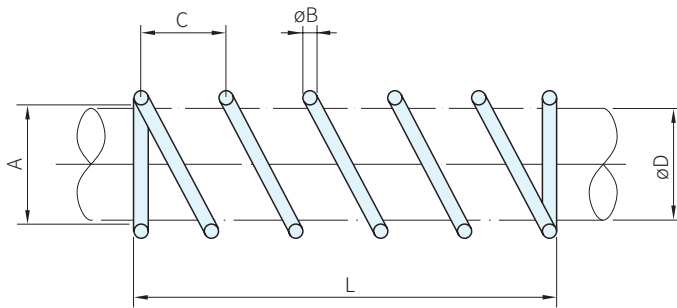

材質
SWP-B

品號		A	B	C	L				
TYPE	D				80	90	100	105	110
BRS	25	26	1.6	15	.	.	.		
	28	29			.			.	.
	32	33	2.0	20		.		.	
	38	39					.		

WA 注意

· BRS配合GTBE>BP使用

訂貨： × 交期： 天
BRS25 × 80